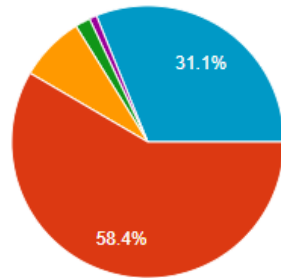

- Strongly agree (দৃঢ়ভাবে সম্মত)
- Agree(একমত)
- Neutral (নিরপেক্ষ)
- Disagree (অসম্মতি)
- Strongly disagree (প্রবলভাবে অসম্মতি)
- Strongly agree (দৃঢ়ভাবে সম্মত)

11. The curriculum of the course is well designed and updated and it promotes learning experience of the students and increases their employability. (কোর্সের পাঠ্যক্রম ভালভাবে ডিজাইন এবং আপডেট করা হয়েছে এবং এটি শিক্ষার্থীদের শেখার অভিজ্ঞতাকে উৎসাহিত করে এবং তাদের কর্মসংস্থান বাড়ায়।)

671 responses