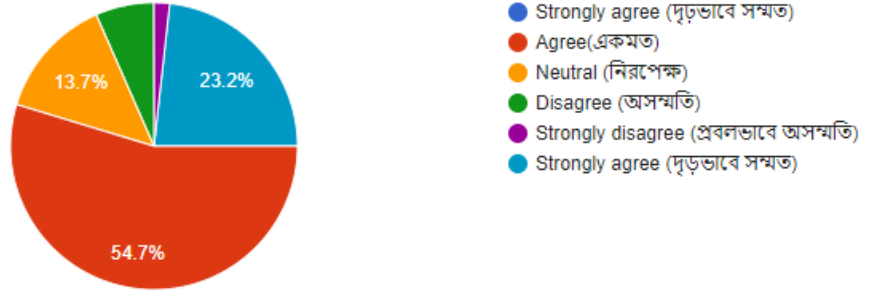

12. Examination results are declared timely. (পরীক্ষার ফলাফল যথাসময়ে ঘোষণা করা হয়।)

671 responses