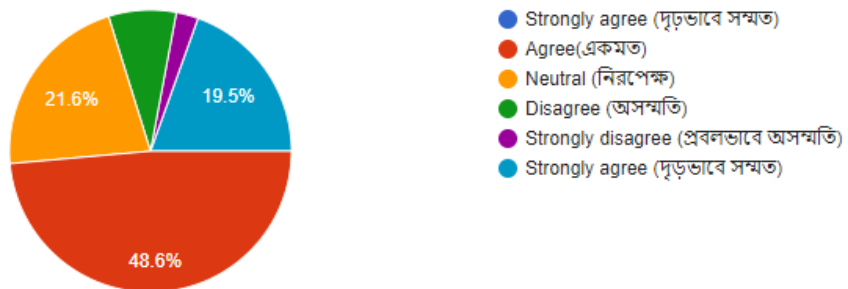

Parents Feedback Analysis (2021) – Chakdaha College

Please select your opinion:

1. It is a matter of pride for me that my ward is a student of Chakdaha College. (এটা আমার জন্য গর্বের বিষয় যে আমার ছেলে/মেয়ে চাকদহ কলেজের ছাত্র।)

671 responses

2. The admission process in Chakdaha College is effective. (চাকদহ কলেজে ভর্তি প্রক্রিয়া সঠিকভাবে কার্যকর।)

671 responses

3. The Process of college tuition fee concession (Students Aid Fund) is fair and accurate. (কলেজ টিউশন ফি ছাড়ের প্রক্রিয়া (স্টুডেন্টস এইড ফান্ড) ন্যায্য এবং সঠিক।)

671 responses

4. My ward is improving his knowledge-Base through class teaching and interaction with Teachers of the College. (আমার ওয়ার্ড ক্লাসের পাঠদান এবং কলেজের শিক্ষকদের সাথে যোগাযোগের মাধ্যমে তার জ্ঞান-ভিত্তিকে উন্নত করছে।)