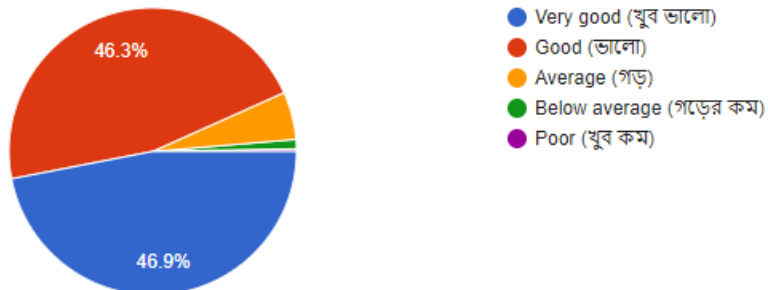

14. What is your comment on the academic skills and knowledge of the college faculty?
(কলেজ শিক্ষকদের একাডেমিক দক্ষতা এবং জ্ঞান সম্পর্কে আপনার মন্তব্য কি?)

671 responses