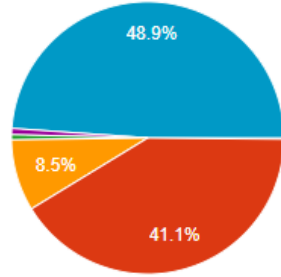

9. Chakdaha College is one of the best Colleges in the Kalyani University. (চাকদহ কলেজ কল্যাণী বিশ্ববিদ্যালয়ের অন্যতম সেরা কলেজ।)

671 responses

- Strongly agree (দৃঢ়ভাবে সম্মত)
- Agree(একমত)
- Neutral (নিরপেক্ষ)
- Disagree (অসম্মতি)
- Strongly disagree (প্রবলভাবে অসম্মতি)
- Strongly agree (দৃঢ়ভাবে সম্মত)

10. The college website is informative and all information are easily is accessible. (কলেজের ওয়েবসাইট তথ্যবহুল এবং সকল তথ্য সহজেই অ্যাক্সেসযোগ্য।)

671 responses