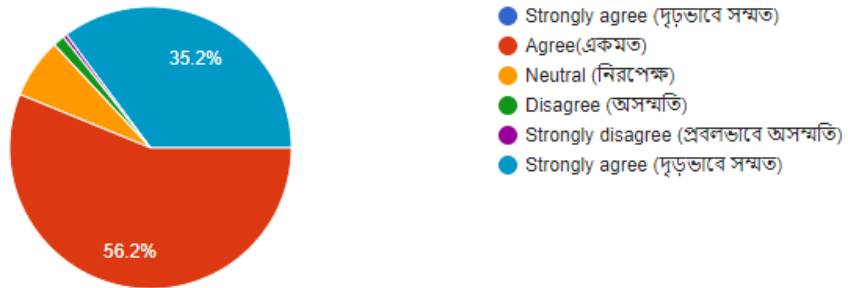

Parents Feedback Analysis (2021) – Chakdaha College

Please select your opinion:

1. It is a matter of pride for me that my ward is a student of Chakdaha College. (এটা আমার জন্য গর্বের বিষয় যে আমার ছেলে/মেয়ে চাকদহ কলেজের ছাত্র।)

671 responses

2. The admission process in Chakdaha College is effective. (চাকদহ কলেজে ভর্তি প্রক্রিয়া সঠিকভাবে কার্যকর।)

671 responses

3. The Process of college tuition fee concession (Students Aid Fund) is fair and accurate. (কলেজ টিউশন ফি ছাড়ের প্রক্রিয়া (স্টুডেন্টস এইড ফান্ড) ন্যায্য এবং সঠিক।)