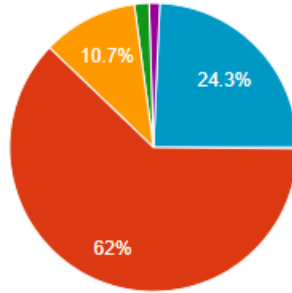

4. My ward is improving his knowledge-Base through class teaching and interaction with Teachers of the College. (আমার ওয়ার্ড ক্লাসের পাঠদান এবং কলেজের শিক্ষকদের সাথে যোগাযোগের মাধ্যমে তার জ্ঞান-ভিত্তিকে উন্নত করছে।)

671 responses

- Strongly agree (দৃঢ়ভাবে সম্মত)
- Agree (একমত)
- Neutral (নিরপেক্ষ)
- Disagree (অসম্মতি)
- Strongly disagree (প্রবলভাবে অসম্মতি)
- Strongly agree (দৃঢ়ভাবে সম্মত)

5. Teaching classes are held timely and on regular basis. (শিক্ষণ ক্লাস সময়মত এবং নিয়মিত ভিত্তিতে অনুষ্ঠিত হয়।)

671 responses