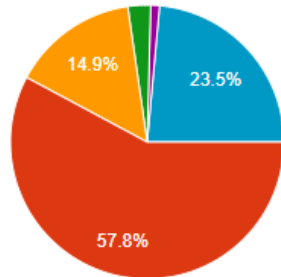

671 responses

- Strongly agree (দৃঢ়ভাবে সম্মত)
- Agree(একমত)
- Neutral (নিরপেক্ষ)
- Disagree (অসম্মতি)
- Strongly disagree (প্রবলভাবে অসম্মতি)
- Strongly agree (দৃঢ়ভাবে সম্মত)

11. The curriculum of the course is well designed and updated and it promotes learning experience of the students and increases their employability. (কোর্সের পাঠ্যক্রম ভালভাবে ডিজাইন এবং আপডেট করা হয়েছে এবং এটি শিক্ষার্থীদের শেখার অভিজ্ঞতাকে উৎসাহিত করে এবং তাদের কর্মসংস্থান বাড়ায়।)

671 responses

- Strongly agree (দৃঢ়ভাবে সম্মত)
- Agree(একমত)
- Neutral (নিরপেক্ষ)
- Disagree (অসম্মতি)
- Strongly disagree (প্রবলভাবে অসম্মতি)
- Strongly agree (দৃঢ়ভাবে সম্মত)

12. Examination results are declared timely. (পরীক্ষার ফলাফল যথাসময়ে ঘোষণা করা হয়।)