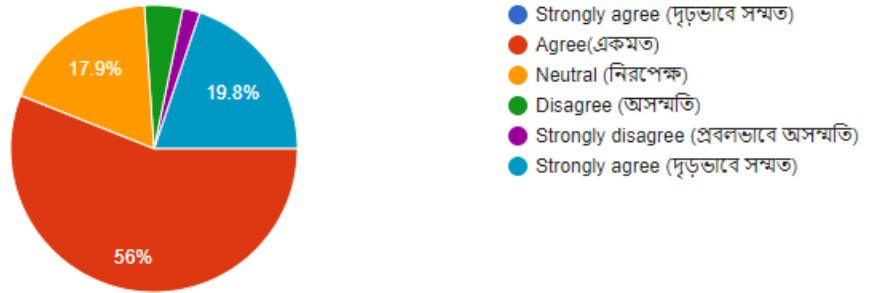

13. The Non-teaching staffs are very cooperative. (অশিক্ষক কর্মীরা খুবই সহযোগী।)

671 responses