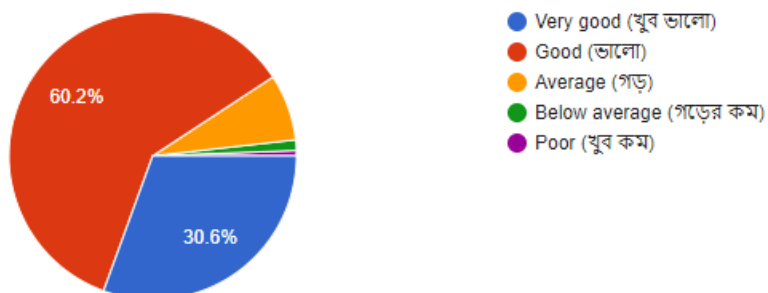

15. How do you rate the learning experience of your son/ daughter in the college?
(কলেজে আপনার ছেলে/ মেয়ের শেখার অভিজ্ঞতাকে আপনি কিভাবে মূল্যায়ন করেন?)

671 responses