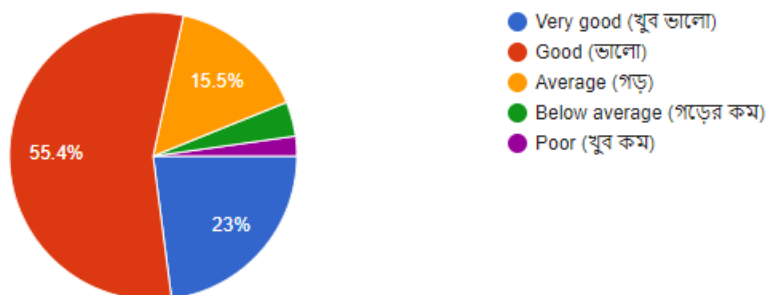

16. What is your assessment about the placements, internship opportunities provided by the college?
(কলেজ কর্তৃক প্রদত্ত নিয়োগ, ইন্টার্নশিপের সুযোগ সম্পর্কে আপনার মূল্যায়ন কি?)

671 responses