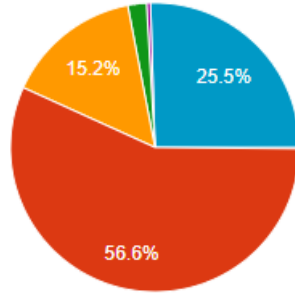

7. The infrastructural facilities of Chakdaha College are very good. (চাকদহ কলেজের অবকাঠামোগত সুবিধা খুবই ভালো।)

671 responses

- Strongly agree (দুড়ভাবে সম্মত)
- Agree(একমত)
- Neutral (নিরপেক্ষ)
- Disagree (অসম্মতি)
- Strongly disagree (প্রবলভাবে অসম্মতি)
- Strongly agree (দুড়ভাবে সম্মত)

8. The academic atmosphere in the College is conducive for learning. (কলেজের একাডেমিক পরিবেশ শিক্ষার জন্য অনুকূল।)

671 responses