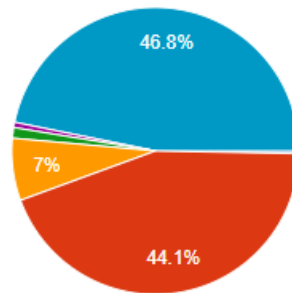

- Strongly agree (দৃঢ়ভাবে সম্মত)
- Agree (একমত)
- Neutral (নিরপেক্ষ)
- Disagree (অসম্মতি)
- Strongly disagree (প্রবলভাবে অসম্মতি)
- Strongly agree (দৃঢ়ভাবে সম্মত)