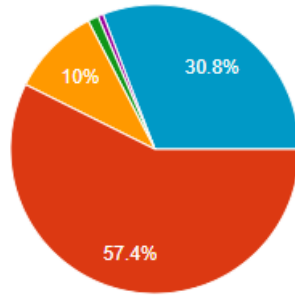

- Strongly agree (দুড়ভাবে সম্মত)
- Agree(একমত)
- Neutral (নিরপেক্ষ)
- Disagree (অসম্মতি)
- Strongly disagree (প্রবলভাবে অসম্মতি)
- Strongly agree (দুড়ভাবে সম্মত)