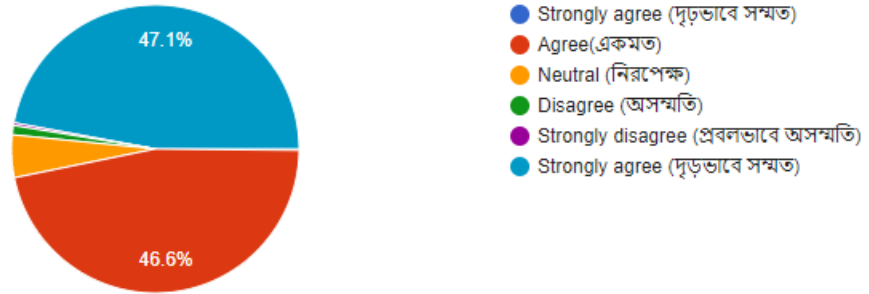

Parents Feedback Analysis (2021) – Chakdaha College

Please select your opinion:

1. It is a matter of pride for me that my ward is a student of Chakdaha College. (এটা আমার জন্য গর্বের বিষয় যে আমার ছেলে/মেয়ে চাকদহ কলেজের ছাত্র।)

671 responses

2. The admission process in Chakdaha College is effective. (চাকদহ কলেজে ভর্তি প্রক্রিয়া সঠিকভাবে কার্যকর।)

671 responses

3. The Process of college tuition fee concession (Students Aid Fund) is fair and accurate. (কলেজ টিউশন ফি ছাড়ের প্রক্রিয়া (স্টুডেন্টস এইড ফান্ড) ন্যায্য এবং সঠিক।)