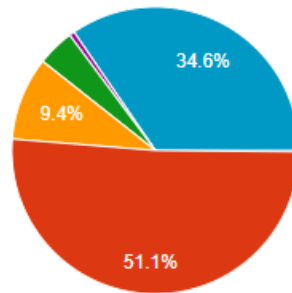

- Strongly agree (দৃঢ়ভাবে সম্মত)
- Agree (একমত)
- Neutral (নিরপেক্ষ)
- Disagree (অসম্মতি)
- Strongly disagree (প্রবলভাবে অসম্মতি)
- Strongly agree (দৃঢ়ভাবে সম্মত)

6. The discipline in Chakdaha College is good. (চাকদহ কলেজে নিয়ম-শৃঙ্খলা ভালো।)

671 responses